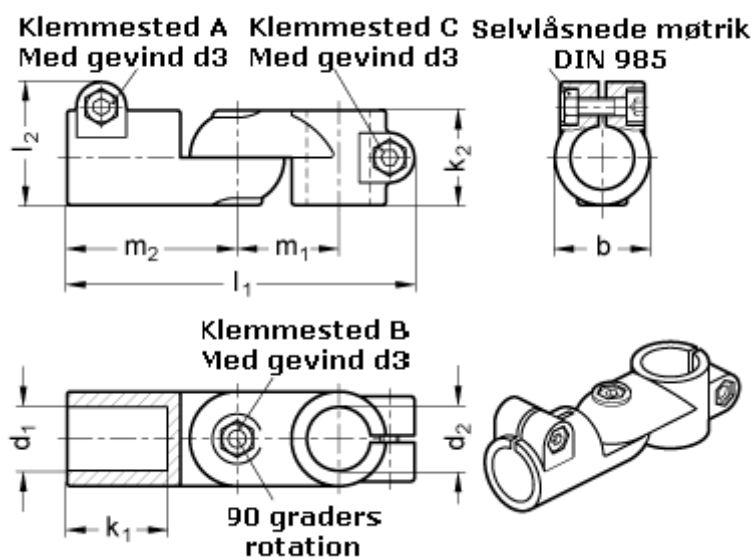

Varenummer: 20284B45B48S2BL
Beskrivelse: E+G laskeforbindelse
GN284-B45-B48-S-2-BL

Mål

b = 65	m1 = 70
d1 = B45	m2 = 115
d2 = B48	
d3 = M10	
k1 = 74.0	
k2 = 65	
l1 = 230	
l2 = 77.5	